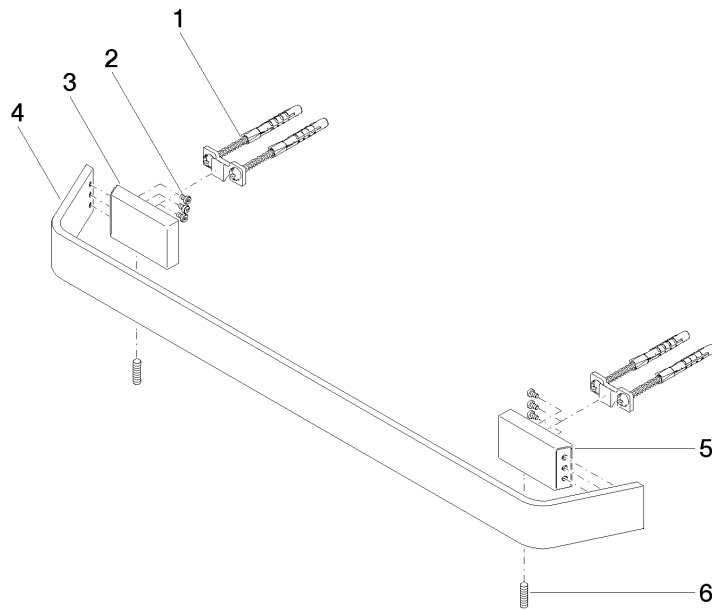

83 045 705

- entraxe 449 mm
- largeur 523 mm
- hauteur 35 mm
- saillie 70 mm

	Chrome	83 045 705-00
	Platine brossé	83 045 705-06
	Dark Chrome	83 045 705-19
	Champagne brossé (Or 22cts)	83 045 705-46
	Champagne (Or 22cts)	83 045 705-47
	Dark Platinum brossé	83 045 705-99

83 045 705

mm [inches]

83 045 705

Les pièces pour les autres finitions peuvent être trouvées ici : [Platine brossé](#)

Liste des pièces de rechange

N°	Article Numéro	Désignation	Fréquence de montage	Délai de livraison
1	05 17 20 758 00 90	set de fixation	2	2
2	09 30 30 191 90	vis	6	2
3	08 17 70 500-00	patte de fixation	1	10
4	08 17 70 551-00	barre	1	10
5	08 17 70 501-00	patte de fixation	1	10
6	04 31 11 113 00 90	tige	2	2