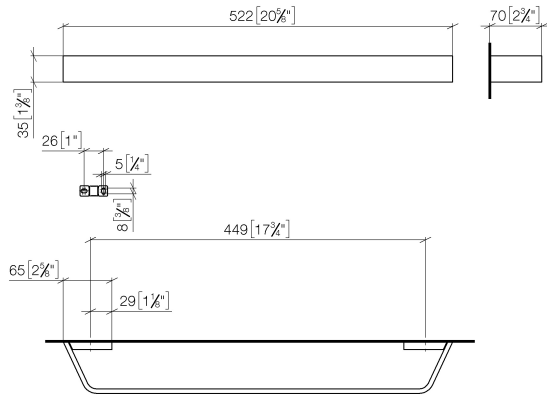

83 045 705

- entraxe 449 mm
- largeur 523 mm
- hauteur 35 mm
- saillie 70 mm

	Chrome	83 045 705-00
	Platine brossé	83 045 705-06
	Dark Chrome	83 045 705-19
	Champagne brossé (Or 22cts)	83 045 705-46
	Champagne (Or 22cts)	83 045 705-47
	Dark Platinum brossé	83 045 705-99

83 045 705

mm [inches]

83 045 705

Les pièces pour les autres finitions peuvent être trouvées ici : [Platine brossé](#)

Liste des pièces de rechange

N°	Article Numéro	Désignation	Fréquence de montage	Délai de livraison
1	05 17 20 758 00 90	set de fixation	2	2
2	09 30 30 191 90	vis	6	2
3	08 17 70 500-00	patte de fixation	1	10
4	08 17 70 551-00	barre	1	10
5	08 17 70 501-00	patte de fixation	1	10
6	04 31 11 113 00 90	tige	2	2